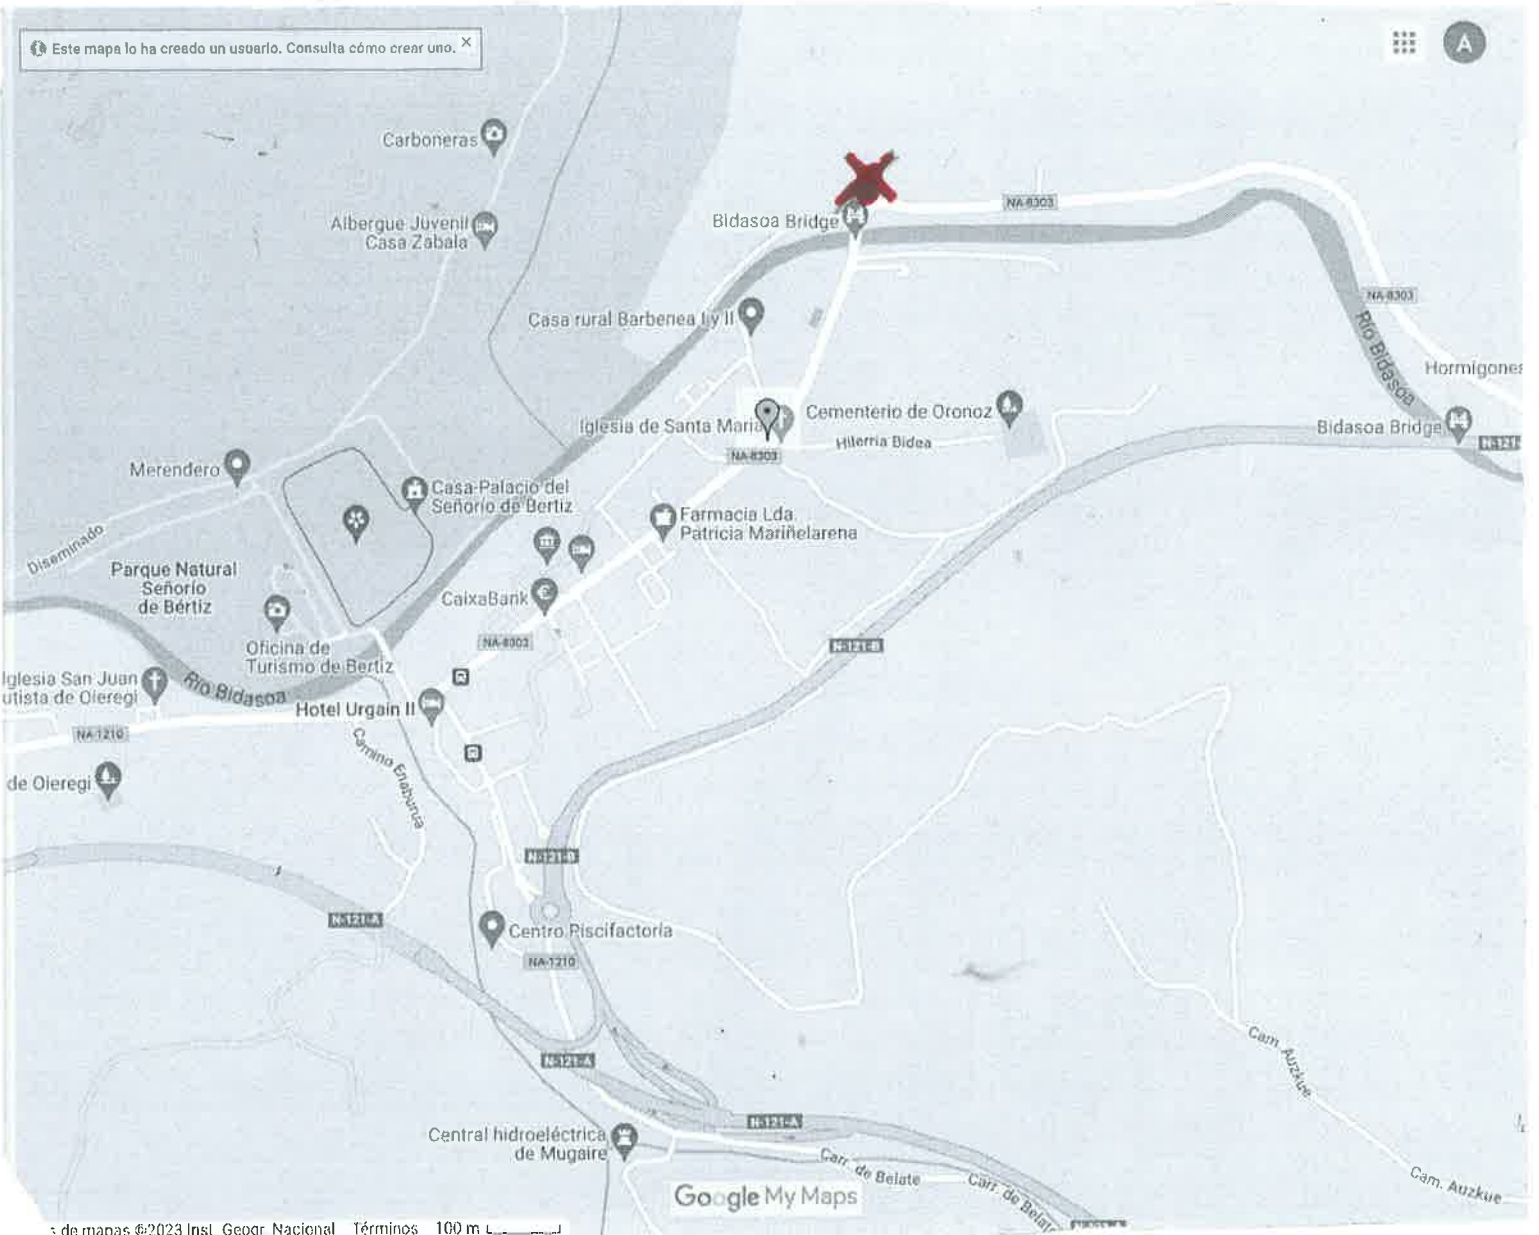

Zubialdea

ZUBIALDE

KOKAPEENA

ANIMALKIAK

Xubialde: Oiloak, untxiak, zaldiak, pottokak eta Behiak.

DESKRIBAPENA

Zubialde ORONOZEN dago eta animalia usko dute. Oronozeko irterran dago. Zubialde karetenan ondoan dago. Zaldiak eta behiak beti kanpoan eta pakkean daude eta oiloak jardiñan daude.

Zubialde Oronozen kokatuta dago eta animalia asko ditu. Oronozko irteeran eta karreteraren ondoan dago. Zubialden zaldiak, oiloak eta behiak daude eta beti kanpoan daude. Oiloak lorategian daude.